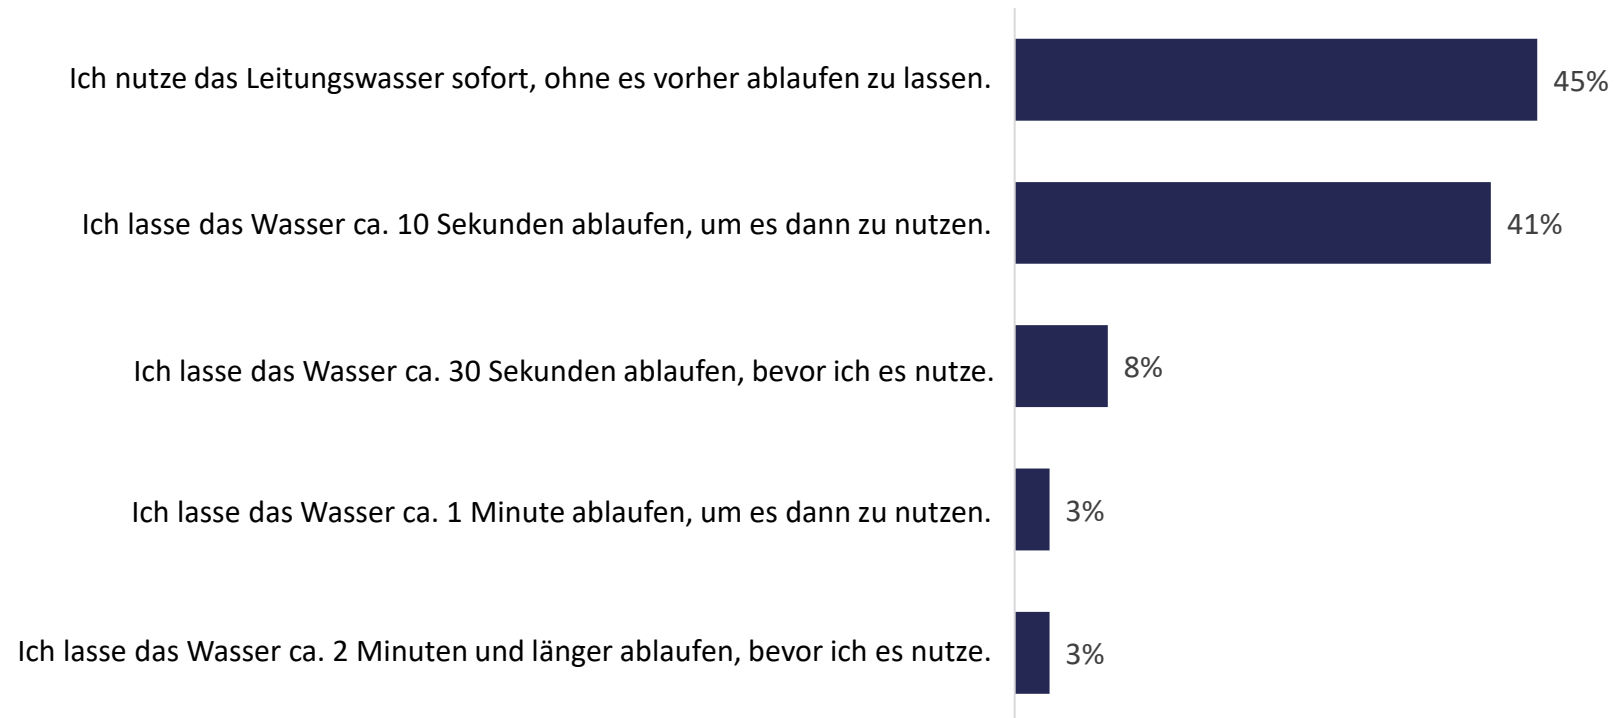

Vorlaufverhalten beim Leitungswasserkonsum

Bevölkerungsbefragung – August 2019

Methode

Untersuchungsdesign: Onlinebefragung

Durchführendes Feldinstitut: Kantar TNS

Zielgruppe: Deutschsprachige Bevölkerung ab 16 Jahren, repräsentativ nach Alter, Geschlecht und Bundesland

Befragungszeitraum: August 2019

Die Ergebnisse sind auf ganze Zahlen gerundet.

Vorlaufverhalten beim Leitungswasserkonsum

Frage: Wenn Sie täglich am frühen Morgen erstmals Leitungswasser aus dem Wasserhahn Ihrer Küche zum Trinken oder für die Zubereitung von Speisen oder Getränke entnehmen, wie verhalten Sie sich üblicherweise?